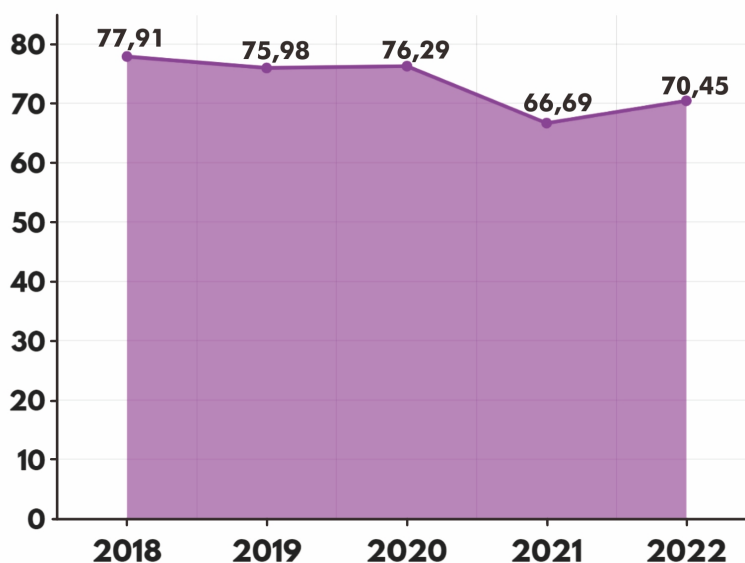

Indeks Kualitas Lingkungan Hidup (IKLH)

- Rata-rata **Indeks Kualitas Lingkungan Hidup** sebesar 73,46
- Indeks Kualitas Lingkungan Hidup** tahun 2022 mengalami **peningkatan** sebesar **5,64%** dari tahun 2021

Sumber Data : Dinas Lingkungan Hidup

Media Infografis Data Statistik Sektoral Kabupaten Madiun |

Indeks Kualitas Lingkungan Hidup (IKLH)

Indeks Kualitas Lingkungan Hidup (IKLH) merupakan instrumen yang digunakan untuk mengukur capaian kinerja upaya perlindungan dan pengelolaan lingkungan hidup serta indikasi adanya perbaikan lingkungan hidup di daerah berdasarkan nilai komposit dari Indeks Kualitas Air (IKA), Indeks Kualitas Udara (IKU), dan Indeks Kualitas Tutupan Lahan (IKTL). Oleh karena itu, IKLH juga dapat digunakan sebagai bahan informasi bagi para pengambil kebijakan untuk menyusun kebijakan perlindungan dan pengelolaan lingkungan hidup yang lebih baik ke depannya.