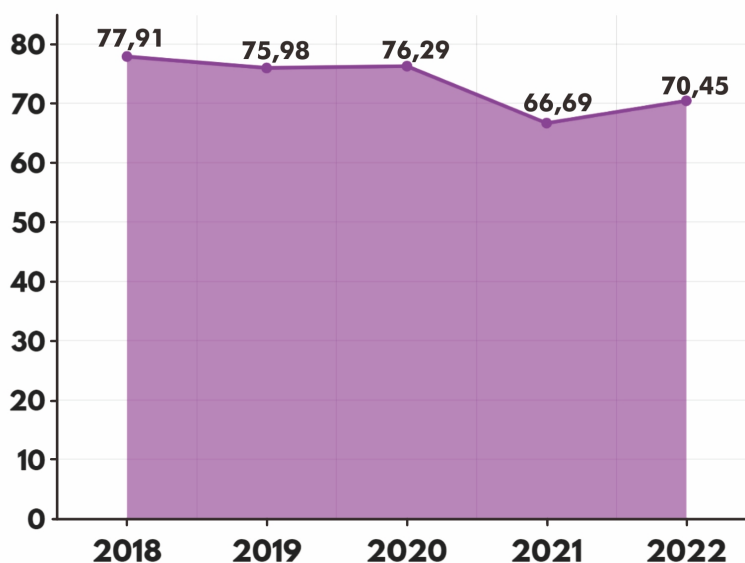

## Indeks Kualitas Lingkungan Hidup (IKLH)

- Rata-rata **Indeks Kualitas Lingkungan Hidup** sebesar 73,46
- Indeks Kualitas Lingkungan Hidup** tahun 2022 mengalami **peningkatan** sebesar **5,64%** dari tahun 2021

### Indeks Kualitas Lingkungan Hidup (IKLH)

Indeks Kualitas Lingkungan Hidup (IKLH) merupakan instrumen yang digunakan untuk mengukur capaian kinerja upaya perlindungan dan pengelolaan lingkungan hidup serta indikasi adanya perbaikan lingkungan hidup di daerah berdasarkan nilai komposit dari Indeks Kualitas Air (IKA), Indeks Kualitas Udara (IKU), dan Indeks Kualitas Tutupan Lahan (IKTL). Oleh karena itu, IKLH juga dapat digunakan sebagai bahan informasi bagi para pengambil kebijakan untuk menyusun kebijakan perlindungan dan pengelolaan lingkungan hidup yang lebih baik ke depannya.